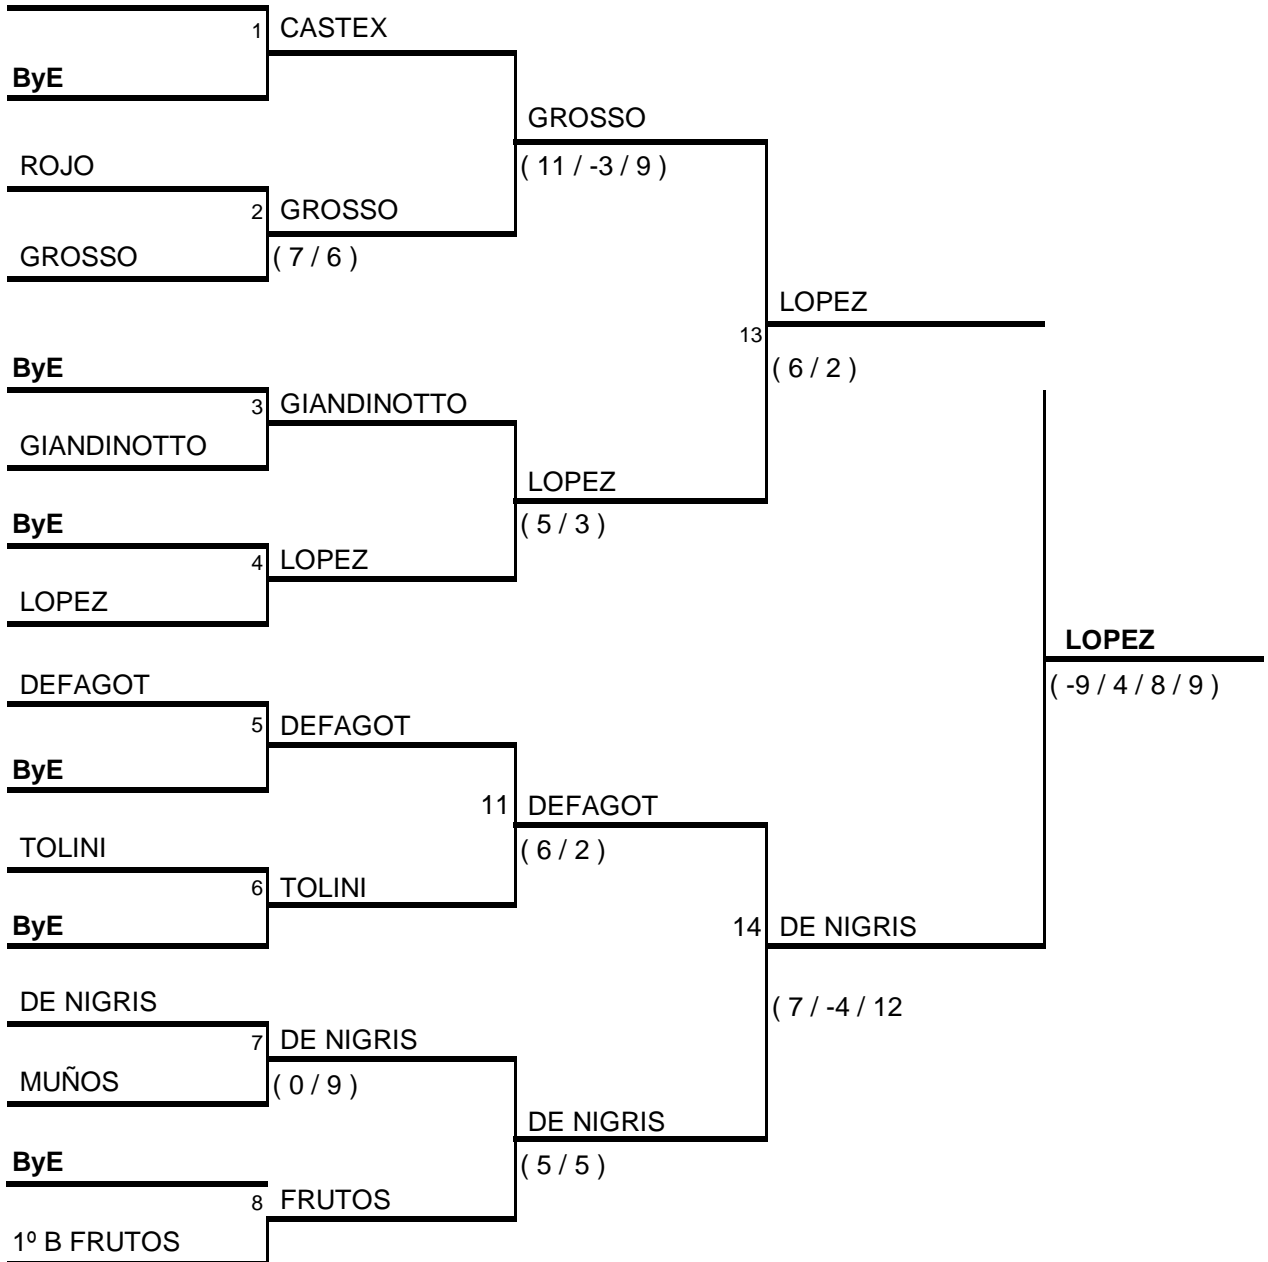

**3º FECHA DEL RANKING ARGENTINO
DE TENIS DE MESA ADAPTADO**

BUENOS AIRES, 14 DE MAYO DE 2011

**CUARTA DIVISION
ZONA FINAL**

1º A CASTEX