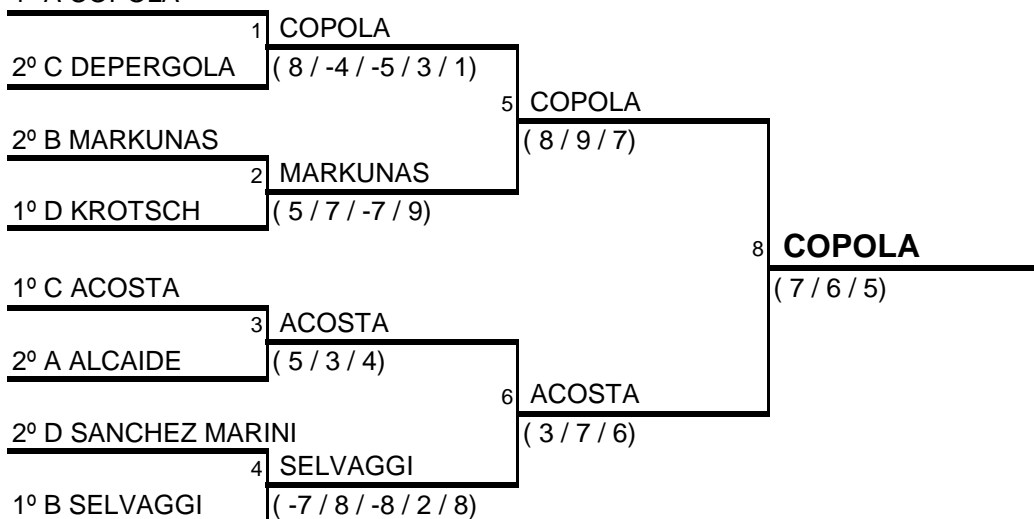

**5° FECHA DEL RANKING ARGENTINO
DE TENIS DE MESA ADAPTADO**

BUENOS AIRES, 21 DE AGOSTO DE 2010

**PRIMERA DIVISION
GRUPO D**

Nº	JUGADORES	1	2	3	4	Pts.	Pos.
1	KROTSCH		3	3	3	6	1°
2	SANCHEZ MARINI	1		3	3	5	2°
3	NEIRA	2	2		3	4	3°
4	LOPEZ, A.	WO	WO	WO		0	

Nº	JUGADORES	Resultado	Set 1	Set 2	Set 3	Set 4	Set 5	JUEZ
4	LOPEZ, A.	0	WO					3
1	KROTSCH	3						
3	NEIRA	2	14	11	11	5	7	4
2	SANCHEZ MARINI	3	16	9	6	11	11	
4	LOPEZ, A.	0	WO					3
2	SANCHEZ MARINI	3						
3	NEIRA	2	6	11	5	12	8	2
1	KROTSCH	3	11	7	11	10	11	
4	LOPEZ, A.	0	WO					1
3	NEIRA	3						
1	KROTSCH	3	8	11	11	11		4
2	SANCHEZ MARINI	1	11	9	8	6		

**5° FECHA DEL RANKING ARGENTINO
DE TENIS DE MESA ADAPTADO**

BUENOS AIRES, 21 DE AGOSTO DE 2010

**PRIMERA DIVISION
ZONA FINAL**

1° A COPOLA

3° Y 4° PUESTO

MARKUNAS