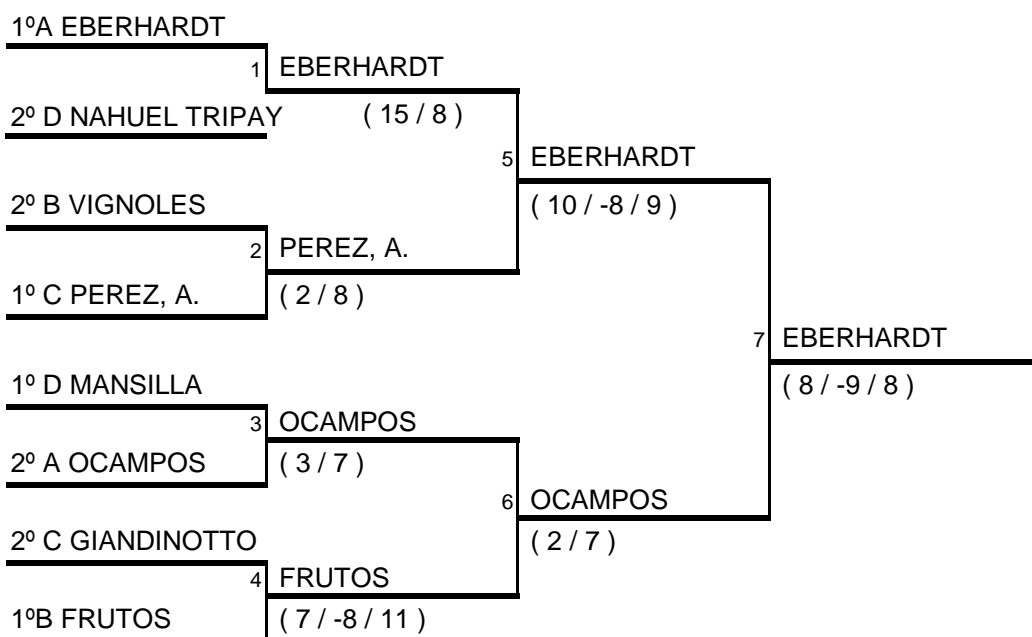

**BUENOS AIRES, 12 DE JUNIO DE 2010**

**CUARTA DIVISION  
ZONA B**

Nº	JUGADORES	1	2	3	Ptos	Pos.
1	MAMANI		1	0	2	3°
2	FRUTOS	2		2	4	1°
3	VIGNOLES	2	0		3	2°

Nº	JUGADORES	Resultado	Set 1	Set 2	Set 3	Set 4	Set 5	JUEZ
3	VIGNOLES	0	6	10				1
2	FRUTOS	2	11	12				
3	VIGNOLES	2	11	11				2
1	MAMANI	0	5	5				
1	MAMANI	1	8	11	9			3
2	FRUTOS	2	11	5	11			

**BUENOS AIRES, 12 DE JUNIO DE 2010**

**CUARTA DIVISION  
ZONA D**

Nº	JUGADORES	1	2	3	4	Ptos.	Pos.
1	CASTEX		2	2	0	5	3°
2	MANSILLA	1		2	2	5	1°
3	CARRACEDO	0	0		0	3	4°
4	NAHUEL TRIPAY	2	1	2		5	2°

Nº	JUGADORES	Resultado	Set 1	Set 2	Set 3	Set 4	Set 5	JUEZ
4	NAHUEL TRIPAY	2	11	11				3
1	CASTEX	0	4	4				
3	CARRACEDO	0	4	4				4
2	MANSILLA	2	11	11				
1	CASTEX	2	11	11				2
3	CARRACEDO	0	5	3				
2	MANSILLA	2	2	13	12			1
4	NAHUEL TRIPAY	0	11	11	10			
4	NAHUEL TRIPAY	2	11	11				2
3	CARRACEDO	0	2	7				
1	CASTEX	2	11	7	11			4
2	MANSILLA	1	4	11	7			

**3° FECHA DEL RANKING ARGENTINO  
DE TENIS DE MESA ADAPTADO**

**BUENOS AIRES, 12 DE JUNIO DE 2010**

**CUARTA DIVISION  
ZONA FINAL**

**3º Y 4º PUESTO**